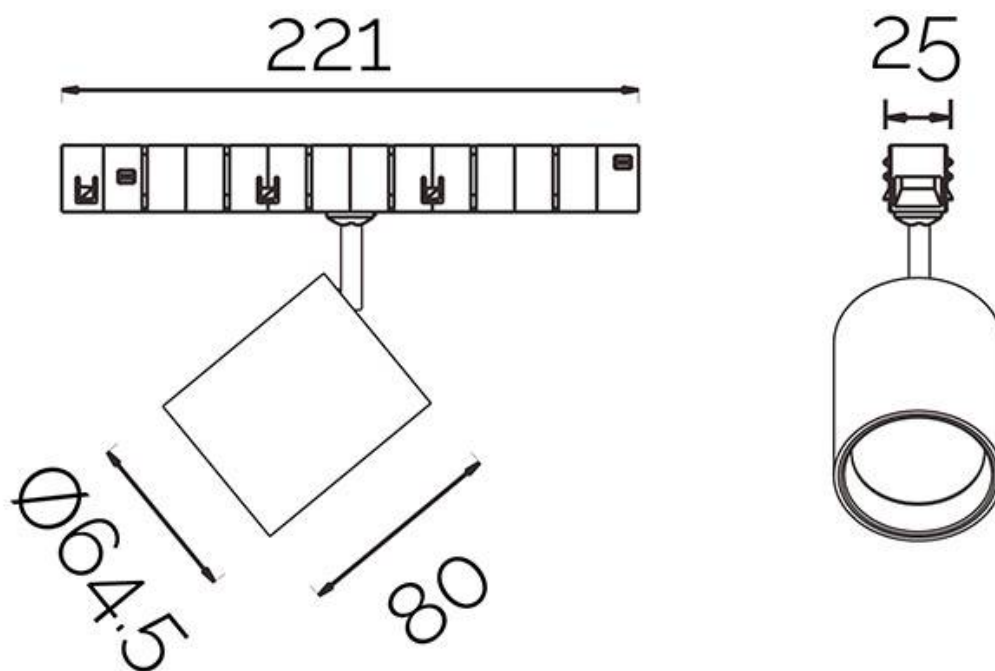

SPOT FLEX 48V, 15W, 30°, UGR<12

Foco Led para Carril Magnético redondo. Instalación rápida y sencilla, insertar en el carril y listo para funcionar.

ESPECIFICACIONES

Potencia	15W
Flujo luminoso	1350lm
Ángulo de apertura	30°
Temperatura de color	3000K
CRI	90
Alimentación	DC48V
Chip	CREE COB
Foco carril - Tipo	Monofásico
Movilidad	Orientable
Color	negro
Interior-exterior	Interior
Protección IP	IP20
Iluminación para...	Profesional
Etiqueta energética	A++

Referencia

LD1014531

Color de luz

Blanco cálido

Dimensiones del producto

65x221x72mm

Dimensiones del packaging

7x25x17cm

Ficha técnica

SPOT FLEX 48V, 15W, 30°, UGR<12

LEDBOX®

carril magnético.

Con un cuidado diseño ideal para todo tipo de iluminación

técnica, oficinas, museos, hogar, comercial, etc. El mejor sistema para la iluminación de cualquier espacio, y fácilmente ampliable.

ESQUEMA DE INSTALACIÓN

GALERIA

AVISO

Datos sujetos a cambios sin aviso. Excepto errores y omisiones. Asegúrese de utilizar el archivo más reciente posible.